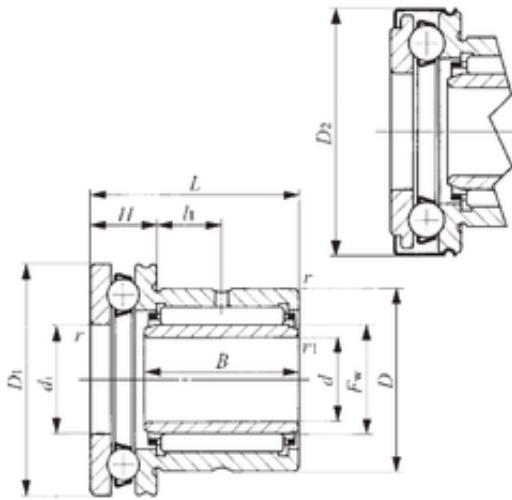

NTN BEARING-SUDAMERICANA, S.A.

45 mm x 62 mm x 25 mm IKO NAXI 4535Z
Complex bearing

Bearing No. NAXI 4535Z

Bore Diameter	45 mm
Outer Diameter	62 mm
d	45 mm
Fw	50 mm
D	62 mm
D1	70 mm
D2	71,5 mm
B	25 mm
d1	50 mm
r min.	0,6 mm
r1 min.	0,3 mm
H	14 mm
L	35 mm
L1	10 mm
da min.	62 mm
db	49 mm
Weight	0,368 Kg
Dynamic load rating radial (C)	42,2 kN
Dynamic load rating axial (C)	28,8 kN
Static load rating radial (C0)	83,4 kN
Static load rating axial (C0)	60,1 kN

NAXI 4535Z Bearing 2D drawings and 3D CAD models