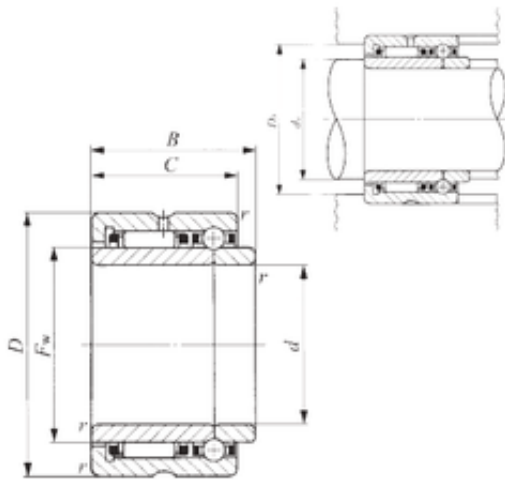

NTN BEARING-SUDAMERICANA, S.A.

20 mm x 37 mm x 25 mm IKO NATB 5904
Complex bearing

Bearing No. NATB 5904

Size	20x37x25 mm
Bore Diameter	20 mm
Outer Diameter	37 mm
Width	25 mm
d	20 mm
Fw	25 mm
D	37 mm
B	25 mm
C	23 mm
r min.	0,3 mm
da min.	22 mm
Da max.	35 mm
Weight	0,115 Kg
Dynamic load rating radial (C)	14,3 kN
Dynamic load rating axial (C)	3,81 kN
Static load rating radial (C0)	18,4 kN
Static load rating axial (C0)	6,11 kN

NATB 5904 Bearing 2D drawings and 3D CAD models